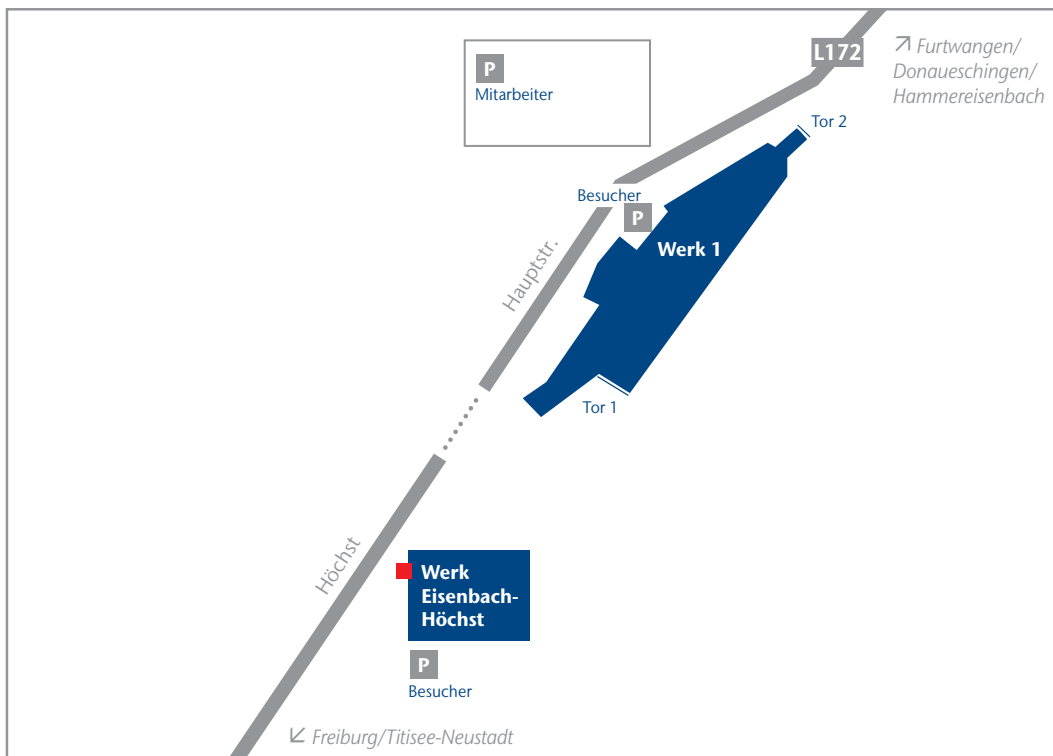

IMS Gear SE & Co. KGaA
 Hauptstraße 52
 79871 Eisenbach
 Deutschland
 Tel. +49 (0)771 8507-0
 Fax +49 (0)771 8507-444
 www.imsgear.com

Detailplan:

Werk 1
 Eisenbach
 Hauptstraße 52

Werk Eisenbach-Höchst
 Eisenbach
 Höchst 3